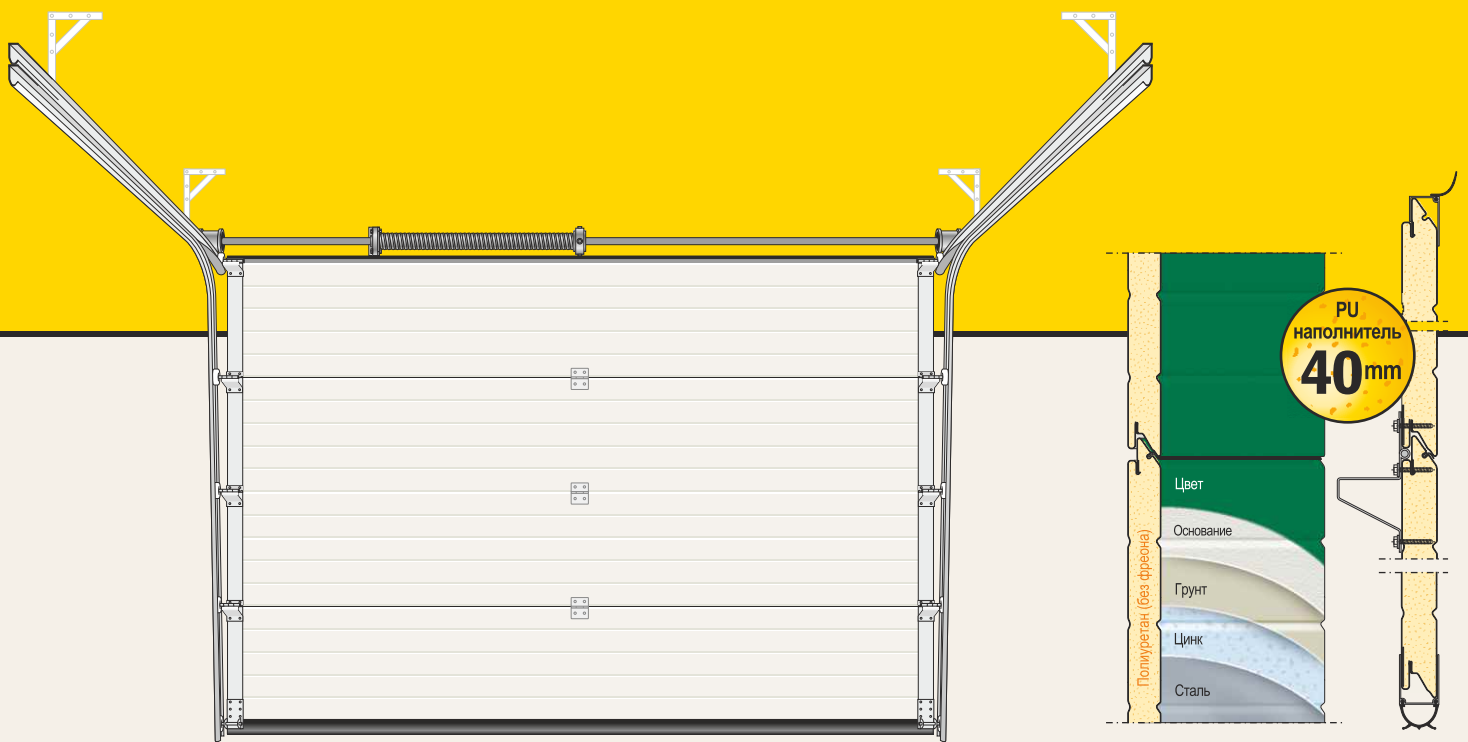

RYTERNA

СЕКЦИОННЫЕ ГАРАЖНЫЕ ВОРОТА

www.ryterna.eu

Модель TL

ISO
9001

CE
EN 13241-1

Возможные размеры

до **6000 mm** ширина
3000 mm высота

Особо прочная конструкция Применяемые технологии промышленных ворот.

Неограниченные возможности Возможны все сочетания моделей, цветов секций и дополнительных принадлежностей.

Широкий выбор Подчеркните стиль и индивидуальность своего дома.

Стандартные заводские цвета

9006	9016	8017

Прочие заводские цвета

9001	9005	7016	3000	6009	6005	5010

Все цвета RAL

Изображение дерева:

Варианты дизайна секций:

Что измерять: