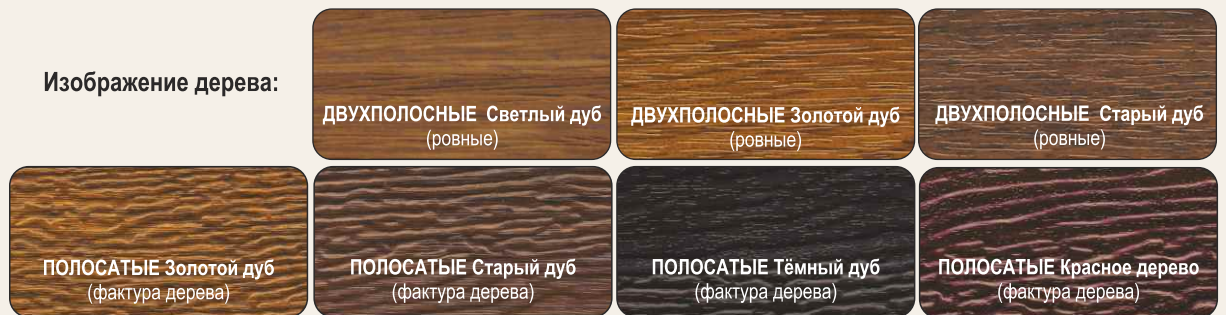

Стандартные заводские цвета

9006	9016	8017

Прочие заводские цвета

9001	9005	7016	3000	6009	6005	5010

Все цвета RAL

Изображение дерева:

Варианты дизайна секций:

Что измерять: