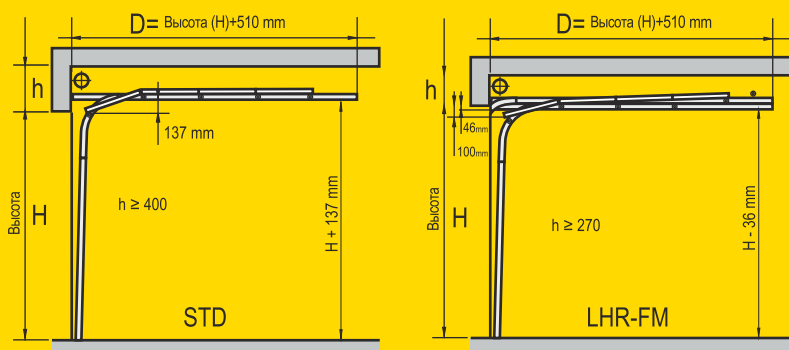

RYTERNA

СЕКЦИОННЫЕ ГАРАЖНЫЕ ВОРОТА

www.ryterna.eu

Модель TL

ISO
9001

CE
EN 13241-1

Возможные размеры

до **6000 mm** ширина
3000 mm высота

Стандартные заводские цвета

9006	9016	8017

Прочие заводские цвета

9001	9005	7016	3000	6009	6005	5010

Все цвета RAL

Изображение дерева:

Варианты дизайна секций:

Что измерять:

- A) Ширина проёма ворот
- B) Высота проёма ворот
- H) Перемычка
- C1, C2) Стороны
- D) Свободный потолок

www.ryterna.eu