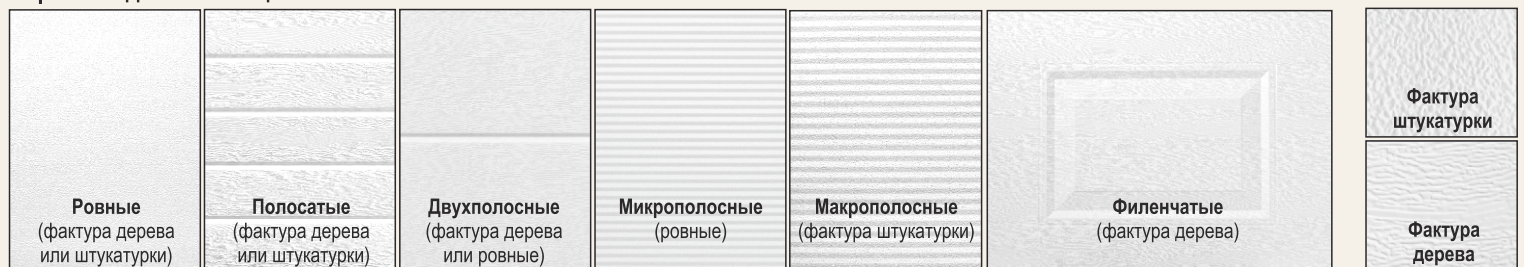

Стандартные заводские цвета

9006	9016	8017

Прочие заводские цвета

9001	9005	7016	3000	6009	6005	5010

Все цвета RAL

Изображение дерева:

Варианты дизайна секций:

Что измерять: